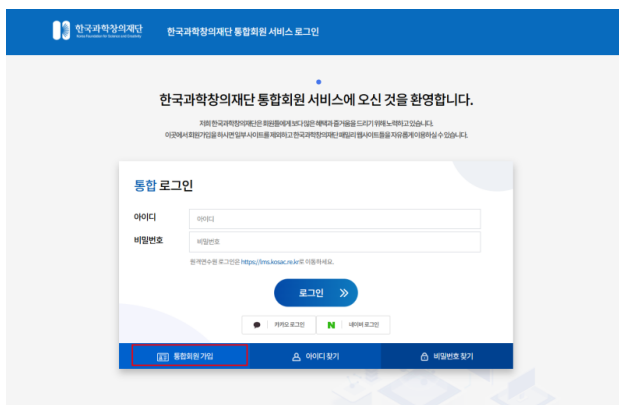

사이언스올 전국 과학문화 프로그램 등록 방법

사이언스올 사이트 : <https://www.scienceall.com/main>

1 한국과학창의재단 통합회원 가입 아이디가 없는 경우

2 한국과학창의재단 통합회원 가입 아이디가 있는 경우

1

한국과학창의재단 통합회원 가입 아이디가 없는 경우

1) 사이언스올 사이트 접속

- ① 주소창에 사이언스올 주소 입력 (<https://www.scienceall.com/main>)
- ② 포털 사이트네 '사이언스올' 검색하여 사이언스올 이동

2) 사이언스올 페이지 상단 “회원가입” 클릭 후 회원 가입 진행 (회원 가입 매뉴얼 참고)

3) 회원 가입 후 3페이지 “통합회원 가입 아이디가 있는 경우” 등록 방법 참고

사이언스올
과학문화의 모든 것

검색어를 입력하세요

로그인 | 회원가입 | 사이트맵

미디어 문화광장 과학이야기 E학습 체험 소통마당

과학문화프로그램 일간과학토론 과학지식수준테스트
과학카드뉴스 과학지식만화 과학학습콘텐츠

과학백과사전 검색

검색어를 입력하세요

사이언스 플랫폼
유튜브 인스타그램 네이버블로그

01/02 < || >

주요콘텐츠
사이언스올의 주요 콘텐츠를 한눈에 확인해 보세요

최신자료 인기자료

1) 사이언스올 사이트 접속

- ① 주소창에 사이언스올 주소 입력 (<https://www.scienceall.com/main>)
- ② 포털 사이트네 '사이언스올' 검색하여 사이언스올 이동