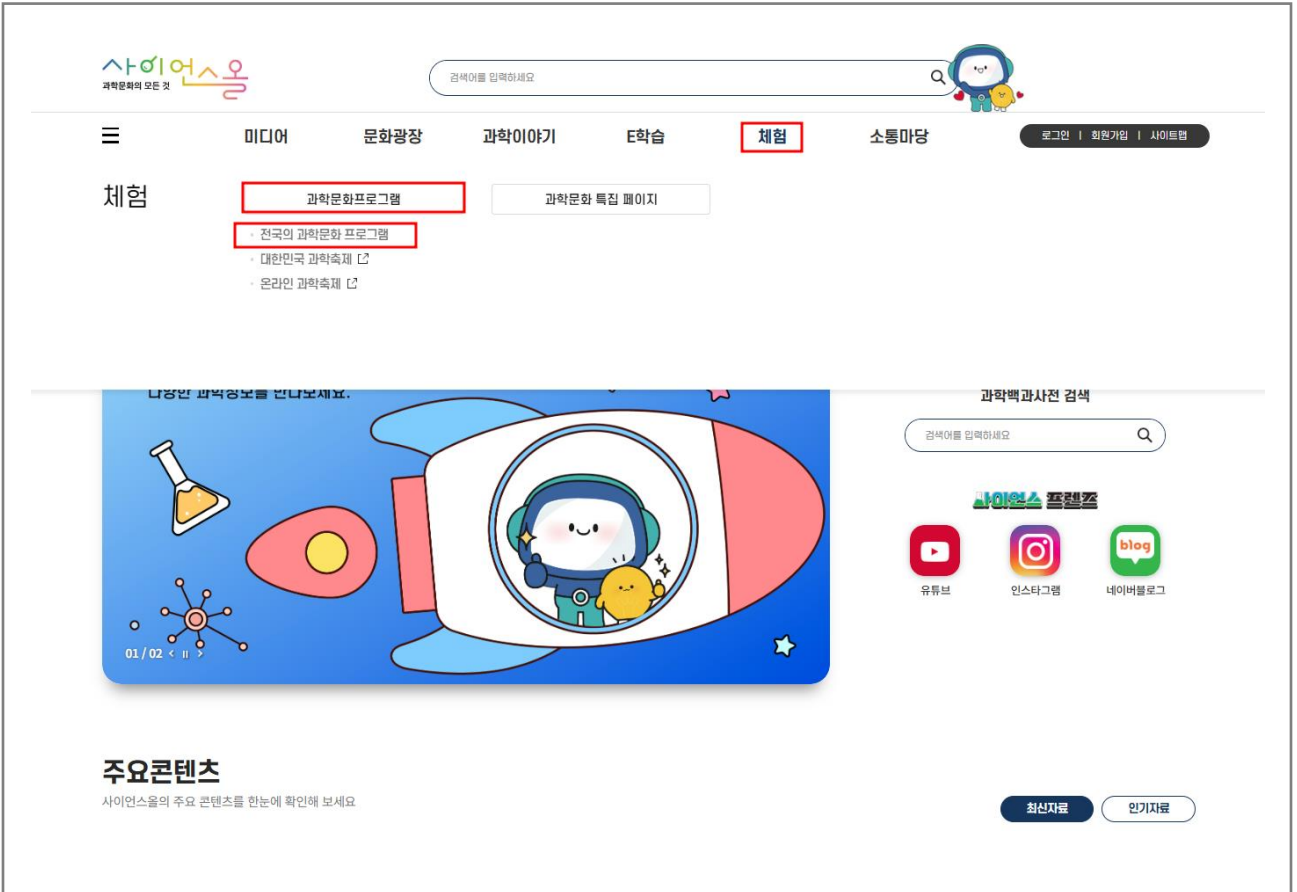

과학백과사전 검색

검색어를 입력하세요

사이언스 플랫폼
유튜브 인스타그램 네이버블로그

01/02 < || >

주요콘텐츠
사이언스올의 주요 콘텐츠를 한눈에 확인해 보세요

최신자료 인기자료

1) 사이언스올 사이트 접속

- ① 주소창에 사이언스올 주소 입력 (<https://www.scienceall.com/main>)
- ② 포털 사이트네 '사이언스올' 검색하여 사이언스올 이동

2) 사이언스올 페이지 상단에 로그인 클릭 후 아이디, 비밀번호 입력 후 확인 클릭

한국과학창의재단 한국과학창의재단 통합회원 서비스 로그인

한국과학창의재단 통합회원 서비스에 오신 것을 환영합니다.

자희 한국과학창의재단은 회원들에게 보다 나은 혜택과 즐거움을 드리기 위해 노력하고 있습니다. 이곳에서 회원가입을 하시려면 포털 사이트를 클릭하고 한국과학창의재단 통합회원 서비스를 이용하실 수 있습니다.

통합 로그인

아이디

비밀번호

통합회원 로그인 주소는 <https://www.kosac.kr> 입니다.

로그인 >>

카카오 로그인 네이버 로그인

통합회원 가입 아이디 찾기 비밀번호 찾기

2

한국과학창의재단 통합회원 가입 아이디어가 있는 경우

1) 사이언스올 메인페이지 이동

① 상단 메뉴의 '체험 > 과학문화프로그램 > 전국과학문화 프로그램' 클릭하여 이동

2) '전국과학문화 프로그램' 페이지 하단 '등록하기' 클릭

2

한국과학창의재단 통합회원 가입 아이디어가 있는 경우

※ 게시글 등록 유의사항
작성하신 글은 검토 후 노출됩니다. 부정적이거나 해로운 글 일 경우 통보 없이 삭제됩니다.